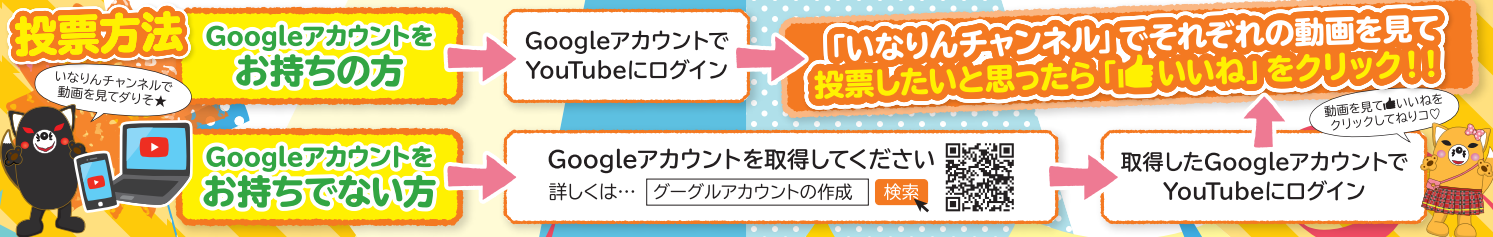

とよかわまちおこしフェスタ2021

～全国から元気を届けよう!～

いなりんピクニック!!

INARINPIC2021

投票期間: 2021年3月1日月 ~ 3月19日金 正午まで

全国からいなりんのお友達が
動画で元気を届けます!

YouTubeの「いなりんチャンネル」にて
全国のキャラクターがなわとびやサッカーなどの
運動をした動画を投稿します。
みんなで動画を見て『いいね』を押して投票しよう!
みんなの『いいね』の数でMVPが決定します!!

YouTube

いなりんチャンネル

いなりんニュース
いなりんのチャレンジ
いなりんのお散歩

絶賛公開中

いなりんチャンネル

チャンネル登録してねだリン☆

2021年3月20日土 13:00 ~ 「いなりんチャンネル」で表彰式生配信

問合先 豊川市観光協会 TEL.0533-89-2206 FAX.0533-89-2276 <http://www.toyokawa-map.net>