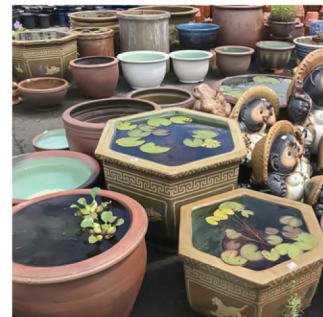

B やまちょう豊和製陶株  
Tel.0569-43-7100  
水鉢φ48cm 高さ37cm  
通常¥7,000の品を  
Paypay キャンペーン特価で  
¥5,500(税込)

G 焼き物の里 藤助  
Tel.0569-42-6700  
Fax.0569-42-6701  
常滑焼の植木ミニ鉢を  
多数をご用意しました。  
数に限りがありますので、  
お早めにご来店ください!

C 咲茶楽(ささら)  
Tel.0569-43-7233  
陶芸体験で土にふれてみませんか?  
大人の方もお子さまも  
気軽に体験できます。