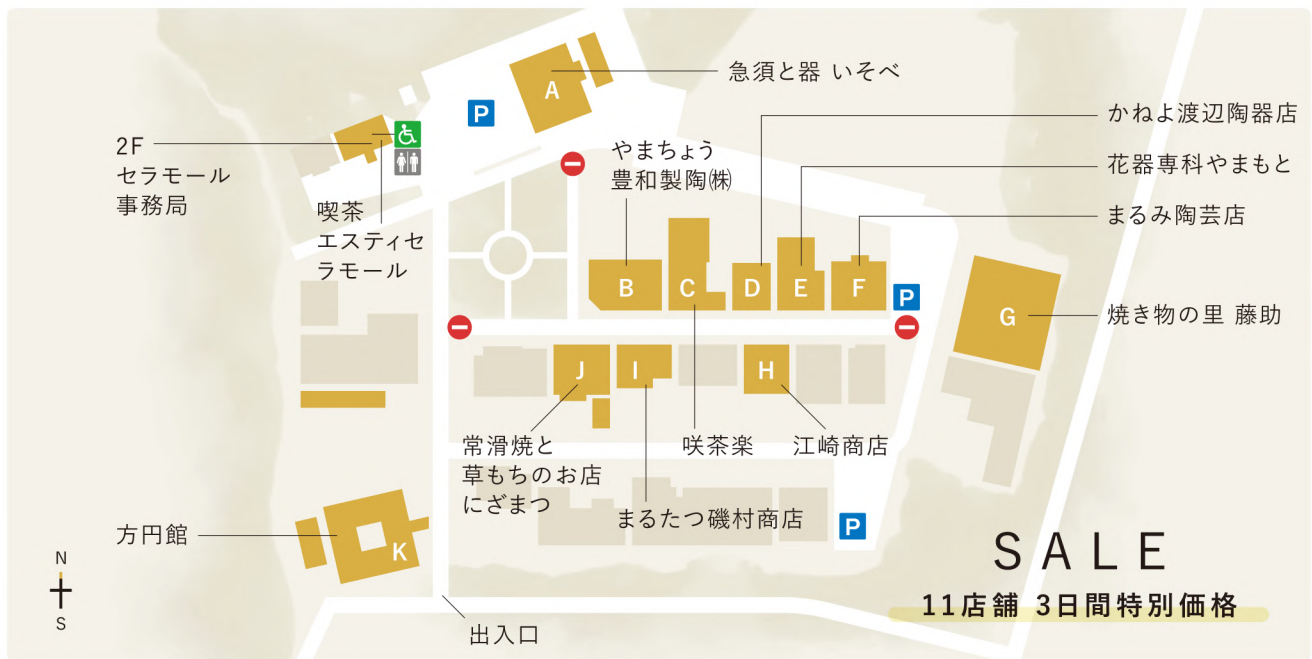

# 陶器のある暮らし

やきもの専門店街  
とこなめセラモール

2021  
10 / 8・9・10  
Fri Sat Sun

常滑市内全域キャンペーン開催中

## キャッシュレス決済キャンペーン

常滑市HP

お買いものはぜひPayPayをご利用ください。「PayPayチャージ残高」でお支払いすると、**最大¥5,000お得に!**

キャンペーン期間は2021年10月10日(日)まで。常滑市内対象店舗で利用すると**最大20%付与!** 詳しくは、常滑市のHPをご覧ください。

2021年10月2日(土)~10日(日)に開催を予定しておりました「第55回 常滑焼まつり」は  
愛知県緊急事態宣言発出に伴い残念ながら開催を中止します。延期開催の予定もございません。  
来年の秋は開催できることを祈っています。

I まるたつ磯村商店  
Tel.0569-43-7177  
水蓮鉢・メダカ鉢  
展示販売中。

そのほか、産地価格でお待ちしています。一部、対象外の商品があります。

やきもの専門店街 **とこなめセラモール** 全日 9:00~17:00

〒479-0003 常滑市金山字上砂原99番地 TEL 0569-43-7111

- 新型コロナウイルス感染拡大防止対策として、店員の手指の消毒、マスクの着用、密集・密接・密閉の回避等を行っています。
- ご来場の際はマスクを着用し、手指の消毒をお願いいたします。また、体調の優れない方は、ご来場をお控えください。
- 新型コロナウイルスの感染状況により、内容が変更される場合があります。