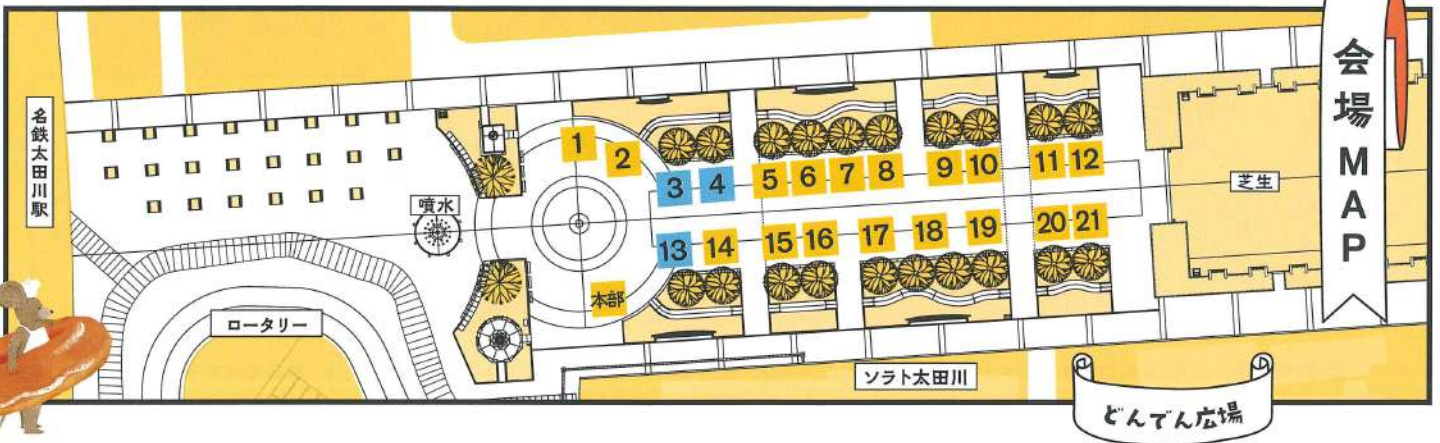

米粉パンケーキ sora 1-na cafe 名古屋市長

20

pause 東海市

21

会場  
MAP

名鉄太田川駅

ロータリー

本部