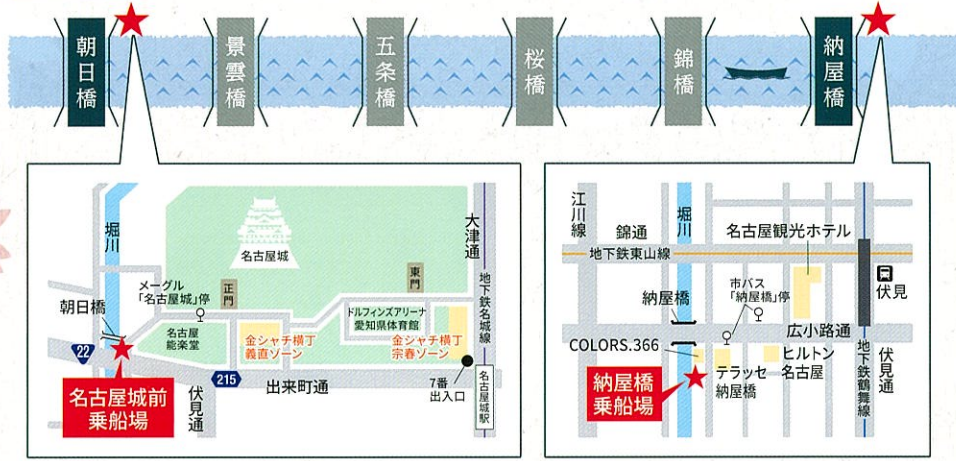

# なごや 堀川クルーズ

堀川水上散歩

乗船券の購入方法は2つ!

- ① 専用ウェブサイトより
- ② 舟の運航日に乗船場で

乗船場所

片道運賃 大人 **700円** / 小人 **350円** ※小学生まで

※未就学児は、大人1人につき1人無料、2人目からは小人運賃 ※障害者及びその介護者は5割引  
※乗船券(半券)の提示で、名古屋城観光やクルーズの復路運賃の割引があります

武将隊船内ガイドプラン \名古屋おもてなし武将隊が乗船して堀川をガイド! /

料金 大人 **1,500円** / 小人 **750円** ※小学生まで

※未就学児は、大人1人につき1人無料、2人目からは小人運賃 ※障害者及びその介護者は5割引

運航ダイヤ 納屋橋(ピア納屋橋)発(北行) 所要時間 約15分

	9	10	11	12	13	14	15	16	17	18	19
3/23(土)	00	00	00	00	00	00	00	00	00	00	00
3/24(日)	00	00	■	■	■	00	00	00	00	00	00
3/25(月)	00	00	■	■	■	■	00	00	00	00	00
3/26(火)	00	00	■	■	■	■	00	00	00	00	00
3/27(水)	00	00	■	■	■	■	00	00	00	00	00
3/28(木)	00	00	00	■	■	■	■	00	00	00	00
3/29(金)	00	00	00	■	■	■	■	00	00	00	00
3/30(土)	00	00	00	■	■	■	■	00	00	00	00
3/31(日)	00	00	00	■	■	■	■	00	00	00	00
4/6(土)	00	00	00	00	00	00	00	00	00	00	00
4/7(日)	■	■	■	■	00	00	00	00	00	00	00
4/13(土)		00	00	00	■	■	■	■			
4/14(日)		00	00	00	00	■	■	■			
4/20(土)		00	00	00	00	00	00	00			
4/21(日)		■	■	00	00	00	00	00	00		
4/27(土)	00	00	00	■	■	■	■				
4/28(日)	00	00	00	■	■	■	■				
4/29(月・祝)	00	00	00	00	■	■	■	■			
4/30(火)	00	00	00	00	00	■	■	■	■		
5/1(水)	00	00		00	00	00	00	■	■		
5/2(木)	00	00		00	00	00	00	00			
5/3(金・祝)	00	00		00	00	00	00	00			
5/4(土・祝)	00	00		00	00	00	00	00			
5/5(日・祝)	■	■	■	00	00	00	00	00	00		
5/6(月・休)	■	■	■	■	00	00	00	00	00		
5/11(土)					運	休					
5/12(日)		00	00	00	■	■	■	■			
5/18(土)		00	00	00	00	00	00	00			
5/19(日)		00	00	00	00	00	00	00			
5/25(土)					運	休					
5/26(日)					運	休					
6/1(土)		00	00	00	00	00	00	00			
6/2(日)		00	00	00	00	00	00	00			