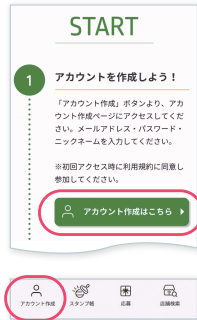

# 参加方法

## お店で二次元コードを読み取るだけ！ スタンプを貯めてスマホで簡単応募！

### まずは、マイアカウントを作成しよう

step 1

「いいともあいち」  
デジタルスタンプラリー  
WEBサイトへアクセス！

二次元コード、URLから  
WEBサイトへアクセス！

<https://www.iitomoaichi.jp/stamprally/>

step 2

「アカウント作成」  
ボタンから  
アカウント登録ページへ

トップページの  
「アカウント作成はこちら」ボタン、  
もしくはメニューより、  
「アカウント登録ページ」へアクセス。

step 3

各項目を入力後、  
確認ボタンをクリック

アカウント登録ページで各項目、  
アンケートを入力後、  
よろしければ「確認」ボタンを  
クリック。

step 4

メール本文のURL に  
アクセスし、登録完了

入力したメールアドレスに、  
アカウント登録確認の  
メールが届きますので、  
メール本文にあるURLにアクセス  
すると登録完了です。