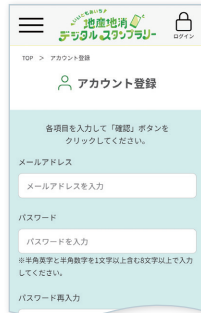

# 参加方法

## お店で二次元コードを読み取るだけ！ スタンプを貯めてスマホで簡単応募！

### まずは、マイアカウントを作成しよう

step 1

「いいともあいち」  
デジタルスタンプラリー  
WEBサイトへアクセス！

二次元コード、URLから  
WEBサイトへアクセス！

<https://www.iitomoaichi.jp/stamprally/>

step 2

「アカウント作成」  
ボタンから  
アカウント登録ページへ

トップページの  
「アカウント作成はこちら」ボタン、  
もしくはメニューより、  
「アカウント登録ページ」へアクセス。

step 3

各項目を入力後、  
確認ボタンをクリック

アカウント登録ページで各項目、  
アンケートを入力後、  
よろしければ「確認」ボタンを  
クリック。

step 4

メール本文のURL に  
アクセスし、登録完了

入力したメールアドレスに、  
アカウント登録確認の  
メールが届きますので、  
メール本文にあるURLにアクセス  
すると登録完了です。