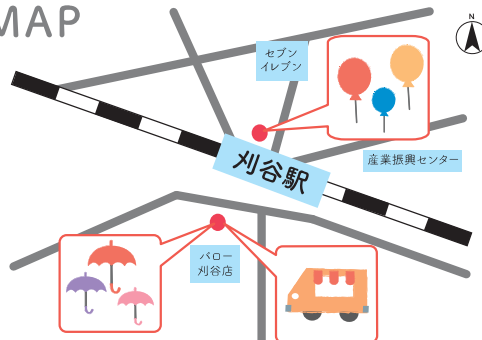

カリアンブレラ

2022.4.28^{thu}-6.7^{tue}

会場：刈谷駅南口（みなくる広場）
北口（きたくる広場）

刈谷駅周辺の2カ所で同時開催！

MAP

駐車場は刈谷市役所第2駐車場（5階建て立体駐車場：316台）又は近くの有料駐車場をご利用ください。

南口～みなくる広場～

空に浮かぶ傘を
SNSに投稿しよう。
土日にはキッチンカー
も出店します。

北口～きたくる広場～

カラフルなバルーンが
空を彩ります。

主催：刈谷市（企画政策課）
実行：NPO法人まちづくりかりや

Instagram

HP

カリアンブレラ

検索

#カリアンブレラ

※当日の天候等により、傘を一時的に撤去する場合があります。
最新の情報についてはホームページ、Instagramをご確認ください。