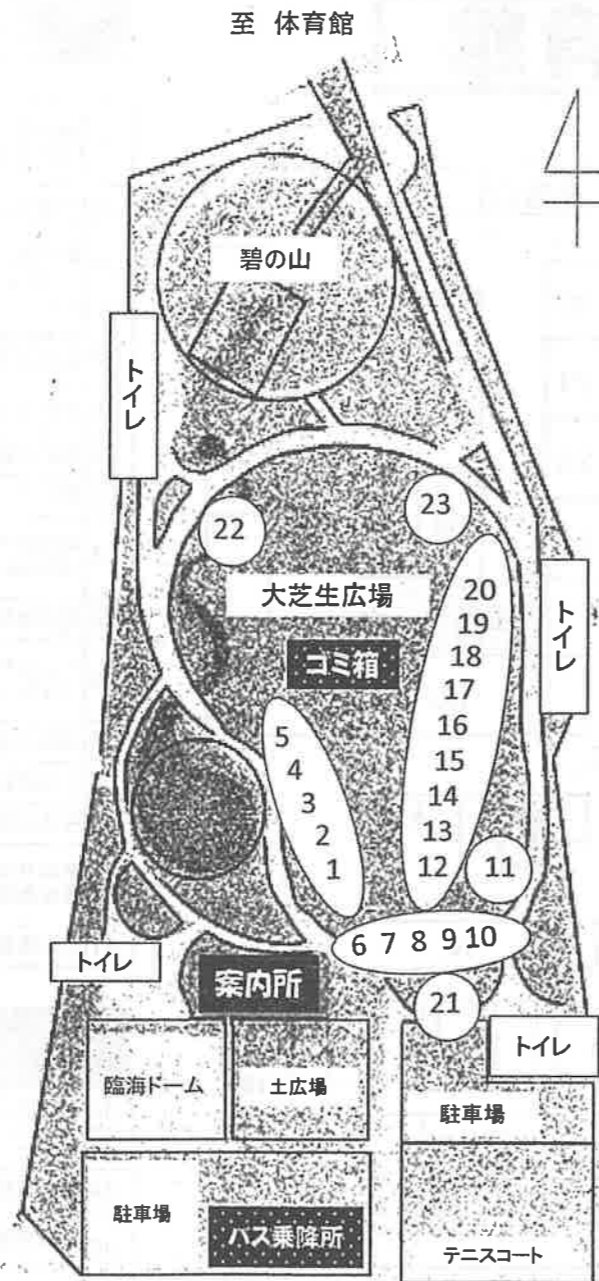

臨海公園大芝生広場

1. 1 7万人の環境宣言、食品ロス、自転車発電、白熱電球とLED電球の比較実験など（市民環境会議）
2. 2 不動産無料相談所PR、ハトマークのピンポンダーツ（愛知県宅地建物取引業協会碧海支部）
3. 3 大浜の歴史、古きお寺の説明、十ヶ寺パネル、写真展示（大浜てらまち案内人の会）
4. 4 水を使わないトイレ（携帯トイレ）体験（減災チーム・トイレの備え）
5. 5 EM石鹸やEM発酵液など、有用微生物のPR（EM碧南ネット）
6. 6 オリジナル反射材作り、本物のパトカーと記念撮影（カメラ持参）など（地域協働課交通防犯係）
7. 7 消火器取扱訓練、煙道体験、防火・防災啓発（碧南消防署）
8. 8 消防ポンプ自動車との記念撮影など（防災課）
9. 9 住宅の耐震診断・耐震改修、空き家相談コーナー（建築課）
10. 10 運転士体験、乗車から降車までバスの乗り方を体験（ふれんどバス）（名鉄バス（株）蒲郡管理所）
11. 11 応募作品とマンホール展示、地場産業PRなど（夢まる）
12. 12 へきなん焼きそばの販売（へきなん焼きそばまちおこし隊）
13. 13 北海道由仁町の新鮮野菜等の格安販売とPR（北海道由仁町）
14. 14 おでん販売（約800食）（消費生活保護協会）
15. 15 コーヒー（ホット）・饅頭販売（生活学校）
16. 16 フライドポテト・串カツ・焼きそばの販売（愛知県建設組合連合青年部）
17. 17 たこ焼き販売、ゆるりん事業紹介（NPO法人ゆるりん）
18. 18 ポップコーンの販売（心身障害児者を守る会）
19. 19 赤飯・うどん・お茶等の販売（更生保護女性会）
20. 20 だんご・五平餅販売、赤十字の事業紹介（赤十字奉仕団）
21. 21 車いす・ガイドヘルプ体験、水ふうせん・バルーンアートコーナー（ボランティア連絡協議会）
22. 22 ふれあいレクリエーション広場（碧南市レクリエーション協会）
    頭のスポーツ マンカラ、インディアカ的当て、グラウンド・ゴルフ、ストロー吹矢、スラックライン体験、ラージボール卓球、ラダーゲッター、ディスクゲッター9、エアボール、ラダートレーニング、つみつみランド、長布ウェーブ、親子キャタピラ、乳幼児コーナー、車椅子トンネル
    C5 忍者ランド（10：30～、12：00～、13：30～）
    ※雨天時中止
23. 23 よさこい踊りの披露（やってみりん祭実行委員会）

- ♥ **駐車場** ※駐車場は大変混みあいますのでご了承ください。
  ・海浜水族館北駐車場・臨海公園駐車場
  ・大浜漁港仮設駐車場・玉津浦グラウンド
  ※上記4駐車場からシャトルバスを運行しています。
- ♥ **電車**
  名鉄「碧南」駅より徒歩約5分
- ♥ **くるくるバス**
  みどり、あおコース海浜水族館で下車