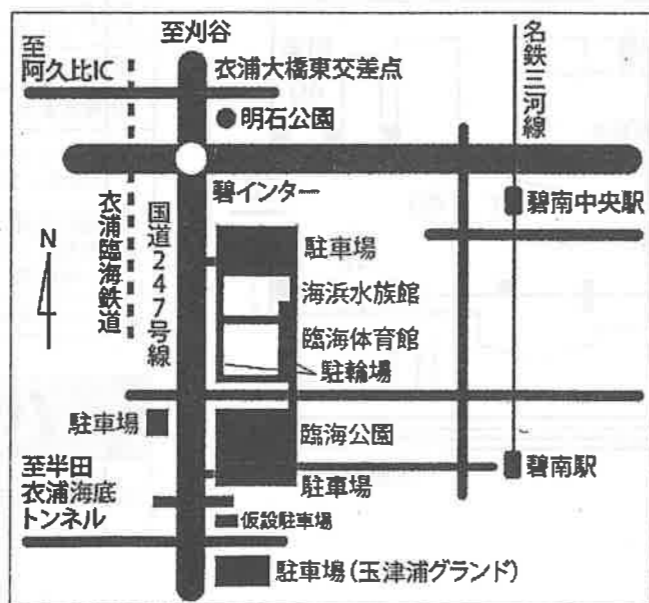

- ♥ **駐車場** ※駐車場は大変混みあいますのでご了承ください。  
・海浜水族館北駐車場・臨海公園駐車場  
・大浜漁港仮設駐車場・玉津浦グラウンド  
※上記4駐車場からシャトルバスを運行しています。
- ♥ **電車**  
名鉄「碧南」駅より徒歩約5分
- ♥ **くるくるバス**  
みどり、あおコース海浜水族館で下車