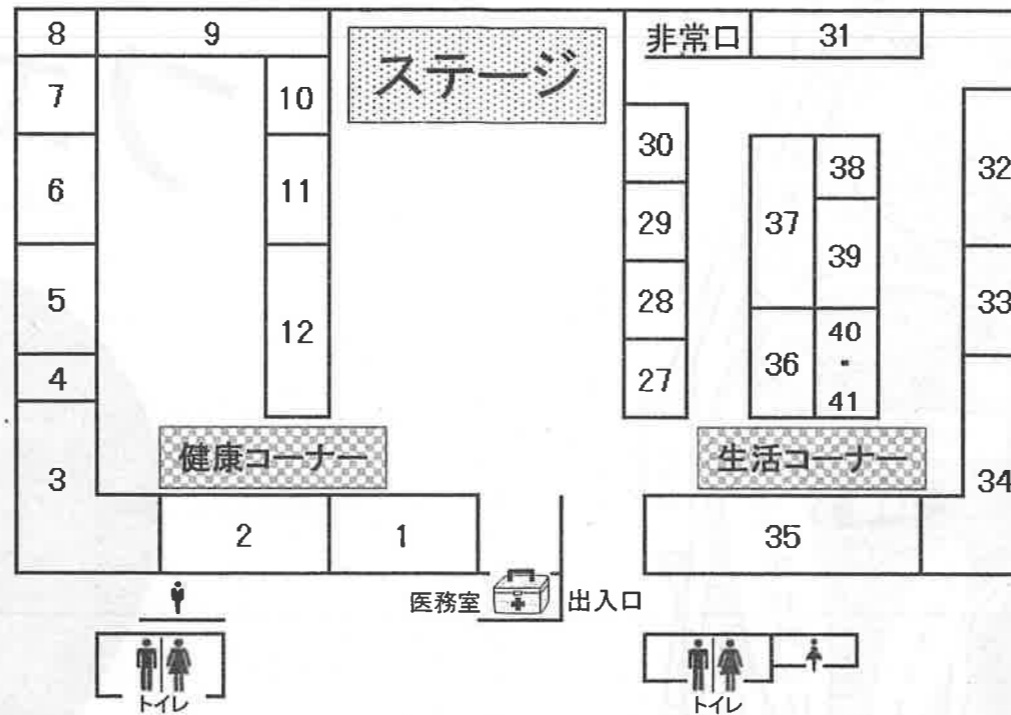

健康コーナー

《今日からはじめる健康づくり》

1	アルコールパッチテスト、健康茶試飲、薬のなんでも相談など（薬剤師会）
2	液体ハミガキの体験（災害時の歯磨き方法を紹介）、人形（消しゴム）釣りゲーム（歯科医師会・歯科技工士会・歯科衛生士会）
3	血液型判定※1歳以上 先着200名（午前140名・午後60名）まで（（一社）医師会・臨床検査センター）
4	AEDを使用した心肺蘇生法の体験、救急に関する普及啓発情報の広報（碧南消防署）
5	看護・介護に関する相談、血圧測定、ハンドマッサージ、骨密度測定、キッズユニフォーム試着体験など（市民病院〈共催：愛知県看護協会〉）
6	InBody（体組成計）測定、高次脳機能テスト、反復唾液嚥下テスト、リハビリに関する日常生活の相談（リハビリ専門職連絡会）
7	脳年齢測定、各種事業PR、アンケート調査（介護サービス連絡協議会・健康推進部高齢介護課地域包括支援センター）
8	活動PR、認知症関連事業の紹介、パネル展示・クイズ等（キャラバンメイト連絡会）
9	健康づくり習字優秀作品展（健康課（庶務係））
10	「遊友の会」作品展、介護予防事業紹介など（健康課）
11	野菜1日350g食べよう【重さ当てゲーム「目指せ野菜350g」…選んだ野菜を量りて量ってみよう】オカラクッキー・パウダー配布（健康づくり食ボランティア協議会）
12	クイズで「健康づくりの意識調査」（20歳以上）、歯の健康づくり得点で自己チェック、健康推進員活動紹介など（健康を守る会・健康課・国保年金課）

福祉コーナー

《ふれあいのまち やさしさのまち いたわりのまち「へきなん」》

13	日用品・雑貨・衣類・食品等の販売（民生児童委員協議会）
14	共同募金入賞者の作品展（共同募金委員会）
15	シルバー人材センター事業のPR、会員の自主製品の販売、クイズ、水中コイン落としゲーム（（公社）シルバー人材センター）
16	会員作品展（老人クラブ連合会）
17	人権紙飛行機飛ばし（参加賞付き）（刈谷人権擁護委員協議会 碧南地区）
18	団体のPR、要約筆記の実演・体験（ボランティア連絡協議会）
19	社会を明るくする運動作文の展示（保護司会）
20	作品展（彩墨画・陶芸など）（身体障害者福祉協会・手をつなぐ育成会）
21	作品展、手芸品販売（養護老人ホーム）
22	手作り製品等の販売（愛知県聴覚障害者協会 西三河ブロック女性部）
23	押花体験と販売、自主製品とボランティア手作り作品の販売（NPO法人ゆるりん）
24	伝承あそび（老人クラブ連合会）
25	キャラクターカスタネット、フーフーお化け、動物でんでん太鼓、キャラクター等のお面、市内5園幼稚園舎・園児の写真展示（幼稚園ウィークin碧南）
26	団体PR、点字・手話の体験（ボランティア連絡協議会）

臨海体育館

2階 アリーナ

1階 全景