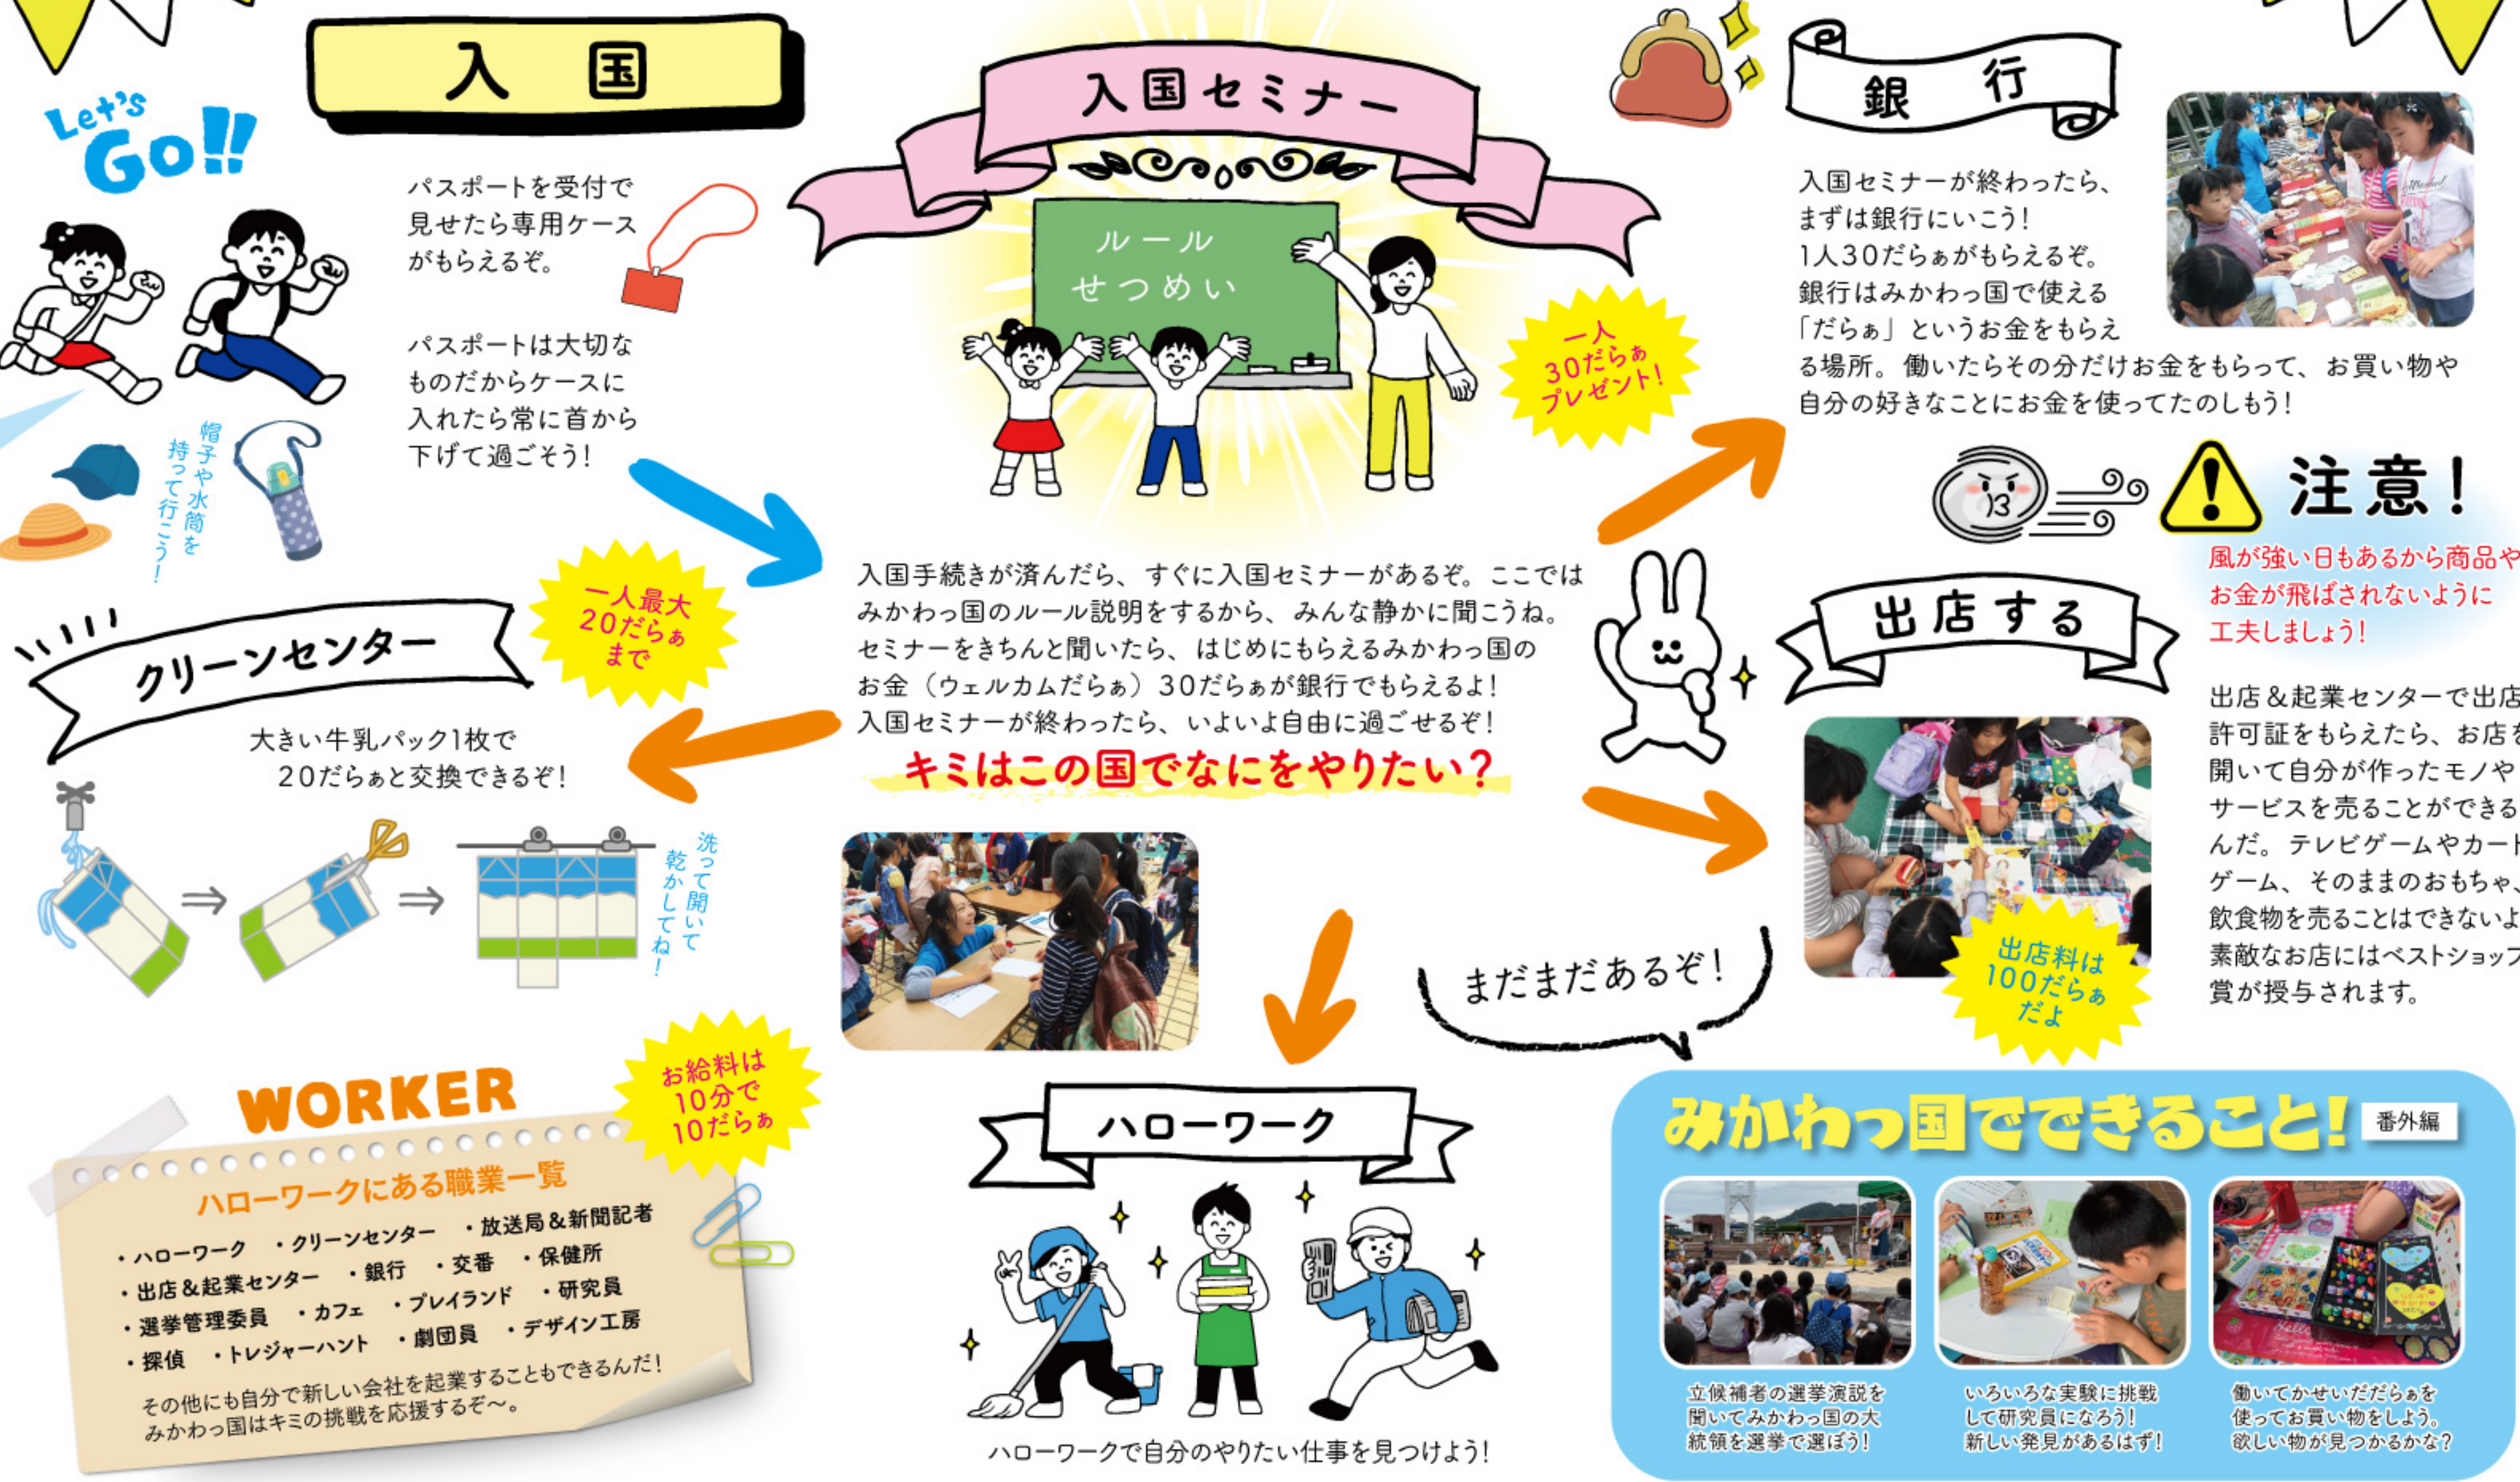

こどものまち みかわっ国 国民の過ごし方

お問い合わせ

愛知こどもの国 所管：愛知県福祉局 子育て支援課 TEL 0563-62-4151
指定管理者：特定非営利活動法人フロンティア西尾

主催 愛知こどもの国地域協働事業実行委員会

＜構成機関＞ 特定非営利活動法人フロンティア西尾(愛知こどもの国) 愛知県 西尾市 蒲郡市 幸田町 西尾市教育委員会 (一社)西尾市観光協会 西尾商工会議所 西尾みなみ商工会 (一社)西尾青年会議所 西尾市子ども会育成連絡協議会 名鉄西尾・蒲郡線活性化協議会 鉄研 日本ボーイスカウト三河支部