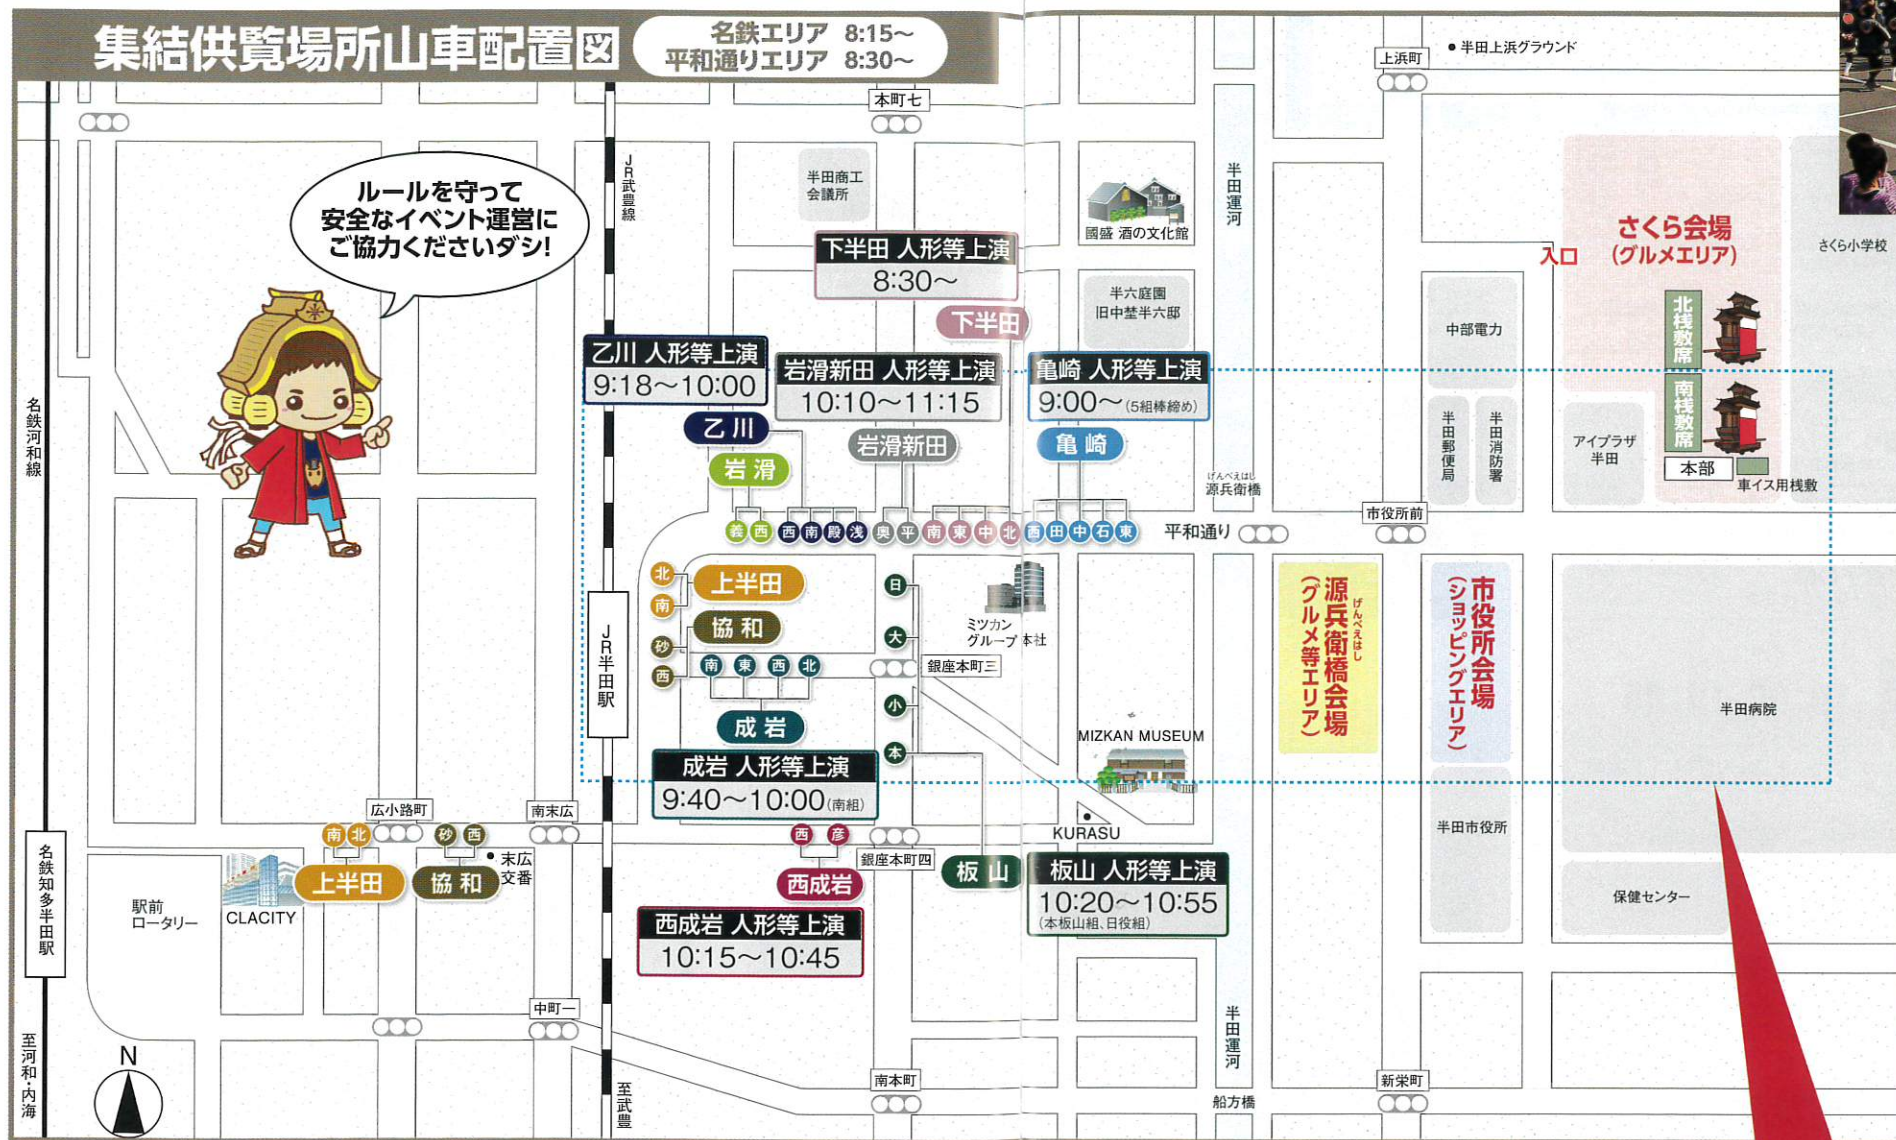

上半田、協和の4輦の山車が名鉄知多半田駅付近に集結し、供覧します。

8:30~ 平和通りエリア(集結・供覧)

下半田、亀崎、乙川、成岩、岩滑、岩滑新田、西成岩、板山の27輦の山車が平和通りに集結し、供覧します。

8:50~ 名鉄エリア→平和通りエリア(山車移動)

上半田、協和の4輦の山車が平和通りエリアに向け移動します。

9:45~ 平和通りエリア~さくら会場エリア

31輦の山車がさくら会場入場準備のために平和通りから市役所前へ縦列に並びます。

10:45~12:25 さくら会場(山車入場)

さくら会場へ亀崎東組から順次山車31輦が入場します。

12:25~ さくら会場(31輦整列)

31輦の山車がさくら会場にて整列を完了します。からくり人形等上演します。

14:00~15:40 さくら会場(山車退場)

31輦の山車が順次さくら会場を退場し、23輦の山車は地元への帰路につきます。下半田の4輦の山車は曳き別れのため平和通りに移動します。上半田、協和の4輦の山車は名鉄エリアへ向け移動し、供覧後、帰路につきます。

18:00~19:30 平和通りエリア(曳き別れ)

下半田の4輦の山車が銀座本町二丁目交差点にて曳き別れをし、帰路につきます。

「はんだ山車まつり」が行われる2日間は、半田の街は「山車まつり」一色で埋めつくされます。圧巻の「山車31輦の勢揃い」はもちろん、「宵祭」、「ちんころ舟と子供三番叟」、「花火」、「山車装飾品展」、「ふるさと交流ステージ」、「グルメ・ショッピングエリア」など、とびっきりのおもてなしでご来場をお待ちしています。

さくら会場山車整列図

豪華絢爛な31輦の山車が棧敷席の前を通って入場します。

人形上演時間 12:40~13:30
※山車の運行状況により、人形上演時間が前後する場合があります。