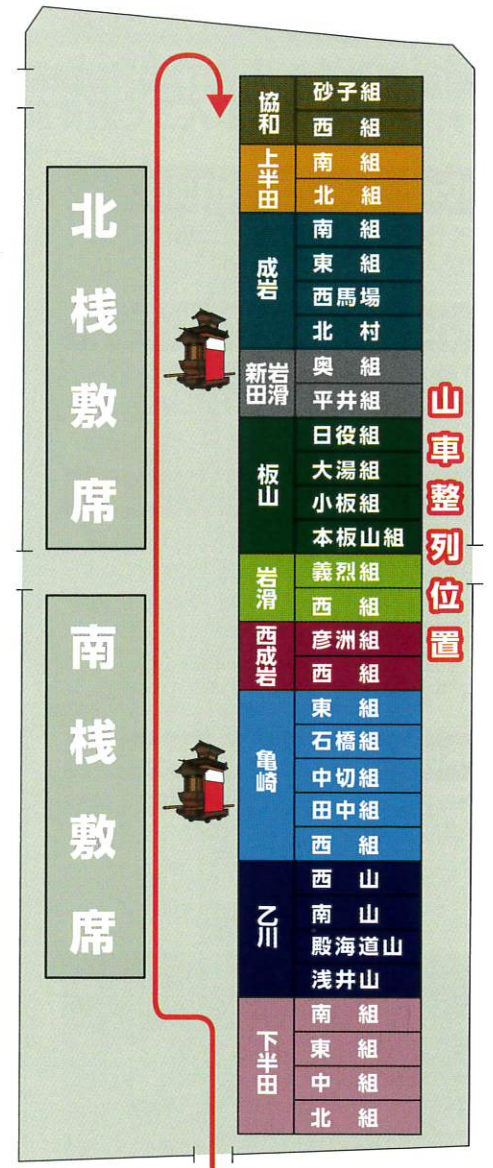

★ 16:35~20:50 平和通りエリア

下半田の4輦の山車がMIZKAN MUSEUM内で提灯を付けて供覧します。乙川、亀崎、西成岩、岩滑、岩滑新田、板山、成岩、上半田の山車が平和通りで提灯を付けて供覧します。

★ 19:05~20:45 名鉄エリア

協和の2輦の山車が提灯を付けて供覧します。

★ 19:30~ 各エリア(山車サヤ収納)

上半田、下半田、協和の8輦の山車が地元サヤに帰還します。亀崎、乙川、岩滑、岩滑新田、成岩、西成岩、板山の23輦の山車は仮サヤに収納します。

集結供覧場所山車配置図

★ 19:05~ 名鉄エリア宵祭供覧場所山車配置図

★ 平和通りエリア宵祭供覧場所

さくら会場入場前山車配置図 12:05~

さくら会場山車整列図

豪華絢爛な31輦の山車が棧敷席の前を通って入場します。

人形上演時間 14:30~15:20

※山車の運行状況により、人形上演時間が前後する場合があります。

山車整列位置

協和	砂子組
上半田	西組
成岩	南組
新岩田	北組
板山	南組
岩滑	東組
西成岩	西馬場組
亀崎	北村組
乙川	奥組
下半田	平井組
	日役組
	大湯組
	小板組
	本板山組
	義烈組
	西組
	彦洲組
	西組
	東組
	石橋組
	中切組
	田中組
	西組
	西山
	南山
	殿海道山
	浅井山
	南組
	東組
	中組
	北組

10月8日(日)山車運行スケジュール

8:15~9:10 名鉄エリア(集結・供覧)

上半田、協和の4輦の山車が名鉄知多半田駅付近に集結し、供覧します。

8:30~ 平和通りエリア(集結・供覧)

下半田、亀崎、乙川、成岩、岩滑、岩滑新田、西成岩、板山の27輦の山車が平和通りに集結し、供覧します。

8:50~ 名鉄エリア→平和通りエリア(山車移動)

上半田、協和の4輦の山車が平和通りエリアに向け移動します。

9:45~ 平和通りエリア~さくら会場エリア

31輦の山車がさくら会場入場準備のために平和通りから市役所前へ縦列に並びます。