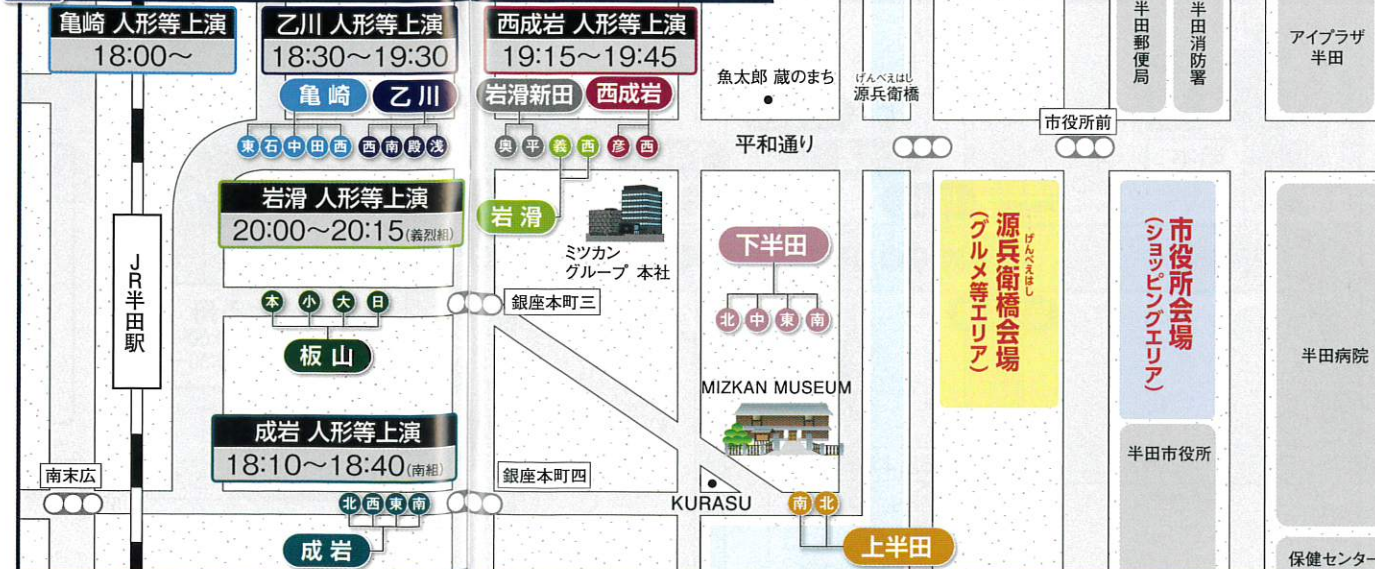

12:05~ 平和通りエリア~さくら会場エリア

31輦の山車がさくら会場入場準備のために平和通りから市役所前へ縦列に並びます。

12:30~14:10 さくら会場(山車入場)

さくら会場へ下半田北組から順次山車31輦が入場します。

14:10~ さくら会場(31輦整列)

31輦の山車がさくら会場にて整列を完了します。からくり人形等を上演します。

16:00~17:40 さくら会場(山車退場)

下半田、乙川、亀崎、西成岩、岩滑、板山、岩滑新田、成岩、上半田の29輦の山車が平和通りに向けて退場します。協和の2輦の山車が名鉄知多半田駅付近に向けてさくら会場を退場します。

★ 16:35~20:50 平和通りエリア

下半田の4輦の山車がMIZKAN MUSEUM内で提灯を付けて供覧します。乙川、亀崎、西成岩、岩滑、岩滑新田、板山、成岩、上半田の山車が平和通りで提灯を付けて供覧します。

★ 19:05~20:45 名鉄エリア

協和の2輦の山車が提灯を付けて供覧します。

★ 19:30~ 各エリア(山車サヤ収納)

上半田、下半田、協和の8輦の山車が地元サヤに帰還します。亀崎、乙川、岩滑、岩滑新田、成岩、西成岩、板山の23輦の山車は仮サヤに収納します。

集結供覧場所山車配置図

★ 19:05~ 名鉄エリア宵祭供覧場所山車配置図

★ 平和通りエリア宵祭供覧場所

さくら会場入場前山車配置図 12:05~

さくら会場山車整列図

豪華絢爛な31輦の山車が棧敷席の前を通って入場します。

人形上演時間 14:30~15:20

※山車の運行状況により、人形上演時間が前後する場合があります。

山車整列位置

協和	砂子組
上半田	西組
成岩	南組
新岩田	北組
板山	南組
岩滑	東組
西成岩	西馬場組
亀崎	北村組
乙川	奥組
下半田	平井組
	日役組
	大湯組
	小板組
	本板山組
	義烈組
	西組
	彦洲組
	西組
	東組
	石橋組
	中切組
	田中組
	西組
	西山
	南山
	殿海道山
	浅井山
	南組
	東組
	中組
	北組

10月8日(日)山車運行スケジュール

8:15~9:10 名鉄エリア(集結・供覧)