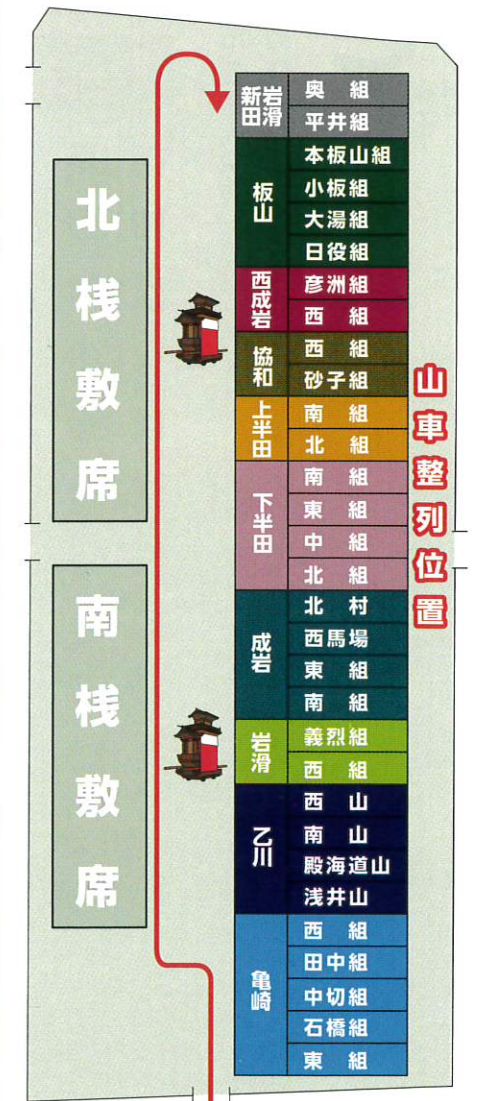

上半田、協和の4輦の山車が名鉄知多半田駅付近に集結し、供覧します。

8:30~ 平和通りエリア(集結・供覧)

下半田、亀崎、乙川、成岩、岩滑、岩滑新田、西成岩、板山の27輦の山車が平和通りに集結し、供覧します。

8:50~ 名鉄エリア→平和通りエリア(山車移動)

上半田、協和の4輦の山車が平和通りエリアに向け移動します。

9:45~ 平和通りエリア~さくら会場エリア

31輦の山車がさくら会場入場準備のために平和通りから市役所前へ縦列に並びます。

10:45~12:25 さくら会場(山車入場)

さくら会場へ亀崎東組から順次山車31輦が入場します。

12:25~ さくら会場(31輦整列)

31輦の山車がさくら会場にて整列を完了します。からくり人形等上演します。

14:00~15:40 さくら会場(山車退場)

31輦の山車が順次さくら会場を退場し、23輦の山車は地元への帰路につきます。下半田の4輦の山車は曳き別れのため平和通りに移動します。上半田、協和の4輦の山車は名鉄エリアへ向け移動し、供覧後、帰路につきます。

18:00~19:30 平和通りエリア(曳き別れ)

下半田の4輦の山車が銀座本町二丁目交差点にて曳き別れをし、帰路につきます。

「はんだ山車まつり」が行われる2日間は、半田の街は「山車まつり」一色で埋めつくされます。圧巻の「山車31輦の勢揃い」はもちろん、「宵祭」、「ちんころ舟と子供三番叟」、「花火」、「山車装飾品展」、「ふるさと交流ステージ」、「グルメ・ショッピングエリア」など、とびっきりのおもてなしでご来場をお待ちしています。

さくら会場山車整列図

豪華絢爛な31輦の山車が棧敷席の前を通って入場します。

人形上演時間 12:40~13:30
※山車の運行状況により、人形上演時間が前後する場合があります。