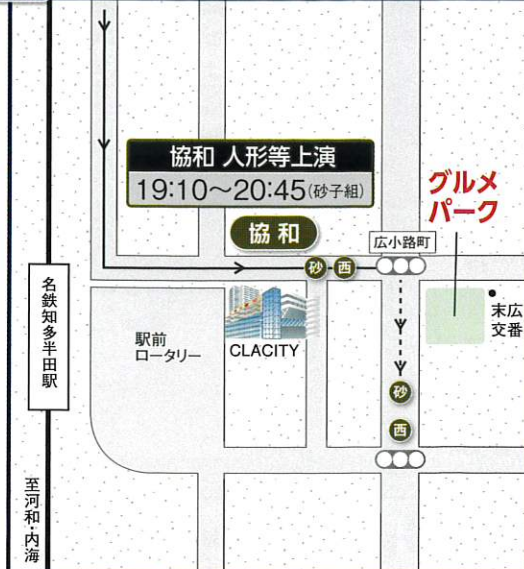

12:05~ 平和通りエリア~さくら会場エリア

31輦の山車がさくら会場入場準備のために平和通りから市役所前へ縦列に並びます。

12:30~14:10 さくら会場(山車入場)

さくら会場へ下半田北組から順次山車31輦が入場します。

14:10~ さくら会場(31輦整列)

31輦の山車がさくら会場にて整列を完了します。からくり人形等を上演します。

16:00~17:40 さくら会場(山車退場)

下半田、乙川、亀崎、西成岩、岩滑、板山、岩滑新田、成岩、上半田の29輦の山車が平和通りに向けて退場します。協和の2輦の山車が名鉄知多半田駅付近に向けてさくら会場を退場します。

★ 16:35~20:50 平和通りエリア

下半田の4輦の山車がMIZKAN MUSEUM内で提灯を付けて供覧します。乙川、亀崎、西成岩、岩滑、岩滑新田、板山、成岩、上半田の山車が平和通りで提灯を付けて供覧します。

★ 19:05~20:45 名鉄エリア

協和の2輦の山車が提灯を付けて供覧します。

★ 19:30~ 各エリア(山車サヤ収納)

上半田、下半田、協和の8輦の山車が地元サヤに帰還します。亀崎、乙川、岩滑、岩滑新田、成岩、西成岩、板山の23輦の山車は仮サヤに収納します。

集結供覧場所山車配置図

★ 19:05~ 名鉄エリア宵祭供覧場所山車配置図

★ 平和通りエリア宵祭供覧場所

さくら会場入場前山車配置図 12:05~

さくら会場山車整列図

豪華絢爛な31輦の山車が棧敷席の前を通って入場します。

人形上演時間 14:30~15:20

※山車の運行状況により、人形上演時間が前後する場合があります。

山車整列位置

協和	砂子組
上半田	西組
成岩	南組
新岩田	北組
板山	南組
岩滑	東組
西成岩	西馬場組
亀崎	北村組
乙川	奥組
下半田	平井組
	日役組
	大湯組
	小板組
	本板山組
	義烈組
	西組
	彦洲組
	西組
	東組
	石橋組
	中切組
	田中組
	西組
	西山
	南山
	殿海道山
	浅井山
	南組
	東組
	中組
	北組

10月8日(日)山車運行スケジュール

8:15~9:10 名鉄エリア(集結・供覧)