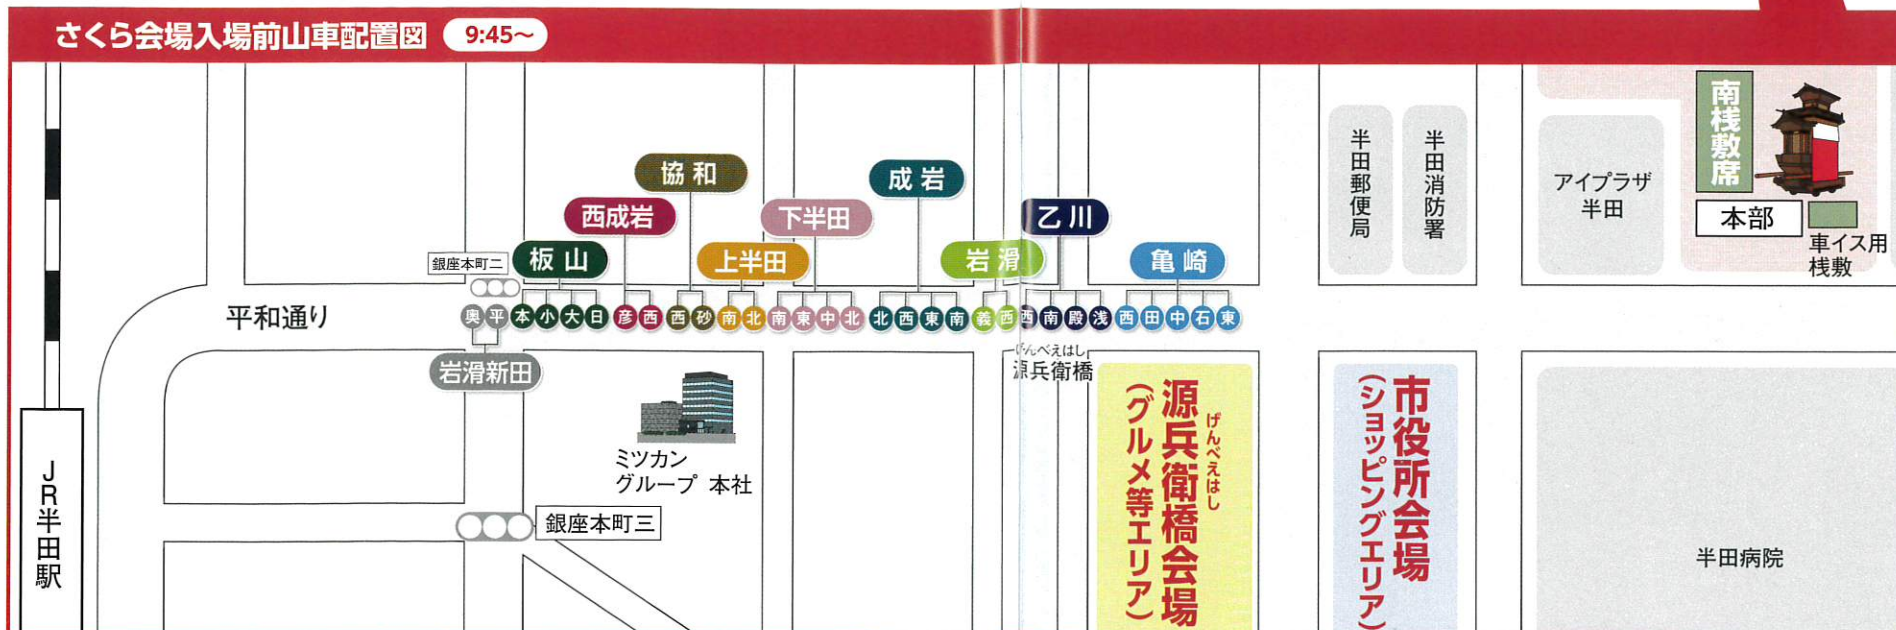

上半田、協和の4輦の山車が名鉄知多半田駅付近に集結し、供覧します。

8:30~ 平和通りエリア(集結・供覧)

下半田、亀崎、乙川、成岩、岩滑、岩滑新田、西成岩、板山の27輦の山車が平和通りに集結し、供覧します。

8:50~ 名鉄エリア→平和通りエリア(山車移動)

上半田、協和の4輦の山車が平和通りエリアに向け移動します。

9:45~ 平和通りエリア~さくら会場エリア

31輦の山車がさくら会場入場準備のために平和通りから市役所前へ縦列に並びます。

10:45~12:25 さくら会場(山車入場)

さくら会場へ亀崎東組から順次山車31輦が入場します。

12:25~ さくら会場(31輦整列)

31輦の山車がさくら会場にて整列を完了します。からくり人形等上演します。

14:00~15:40 さくら会場(山車退場)

31輦の山車が順次さくら会場を退場し、23輦の山車は地元への帰路につきます。下半田の4輦の山車は曳き別れのため平和通りに移動します。上半田、協和の4輦の山車は名鉄エリアへ向け移動し、供覧後、帰路につきます。

18:00~19:30 平和通りエリア(曳き別れ)

下半田の4輦の山車が銀座本町二丁目交差点にて曳き別れをし、帰路につきます。

「はんだ山車まつり」が行われる2日間は、半田の街は「山車まつり」一色で埋めつくされます。圧巻の「山車31輦の勢揃い」はもちろん、「宵祭」、「ちんころ舟と子供三番叟」、「花火」、「山車装飾品展」、「ふるさと交流ステージ」、「グルメ・ショッピングエリア」など、とびっきりのおもてなしでご来場をお待ちしています。

さくら会場山車整列図

豪華絢爛な31輦の山車が棧敷席の前を通って入場します。

人形上演時間 12:40~13:30
※山車の運行状況により、人形上演時間が前後する場合があります。