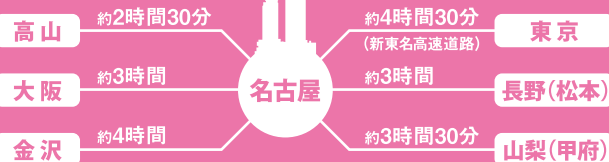

- 若宮大通公園 白川前
  …大型20台
- 若宮大通公園 洲崎橋
  …大型11台 (2023年12月末で閉鎖予定)
- 名城公園正門前
  …大型18台 マイクロ10台

お問い合わせ先

公益財団法人
名古屋市みどりの協会
事業部 経営企画課
TEL(052)731-8922

お問い合わせ先

一般財団法人
名古屋城振興協会
TEL(052)231-1655